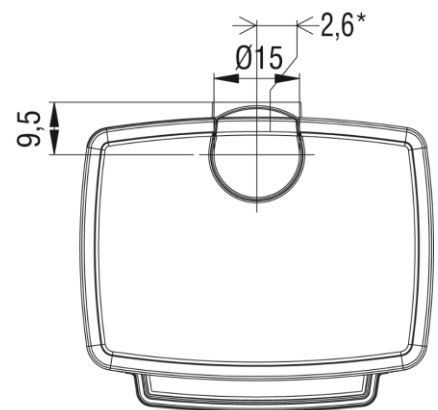

HERITAGE

Données techniques

Dimensions : L66 x P57 x H75 cm

Puissance nominale : 9 kW

Taux de CO : 0.10%

Emission Particules (mg/Nm³) : 19 mg/Nm³

Rendement : 75%

Section de conduit minimum intérieur : Ø 15 cm

Poids : 165 kg

Taille bûches : 50 cm

Conforme à la norme : EN 13240

Puissance maximale : 11 kW

Double combustion : Oui

IPEE : 0,5

* Axe Outside Air Verticale