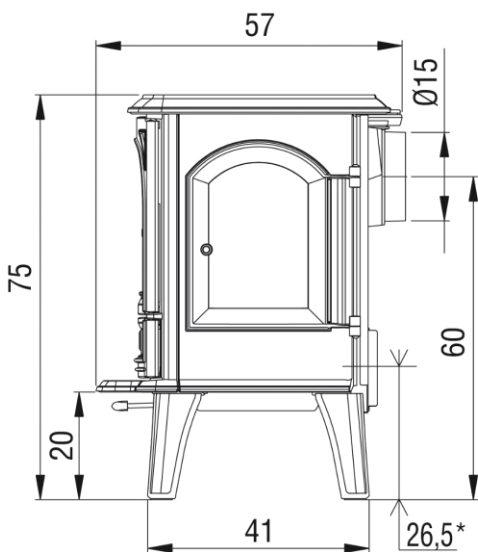

HERITAGE

Données techniques

Dimensions : L66 x P57 x H75 cm

Puissance nominale : 9 kW

Taux de CO : 0.10%

Emission Particules (mg/Nm³) : 19 mg/Nm³

Rendement : 75%

Section de conduit minimum intérieur : Ø 15 cm

Poids : 165 kg

Taille bûches : 50 cm

Conforme à la norme : EN 13240

Puissance maximale : 11 kW

Double combustion : Oui

IPEE : 0,5

* Axe Outside Air Verticale