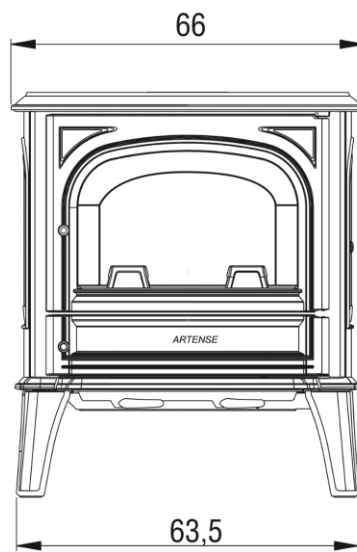

HERITAGE

Données techniques

Dimensions : L66 x P57 x H75 cm

Puissance nominale : 9 kW

Taux de CO : 0.10%

Emission Particules (mg/Nm³) : 19 mg/Nm³

Rendement : 75%

Section de conduit minimum intérieur : Ø 15 cm

Poids : 165 kg

Taille bûches : 50 cm

Conforme à la norme : EN 13240

Puissance maximale : 11 kW

Double combustion : Oui

IPEE : 0,5

* Axe Outside Air Verticale